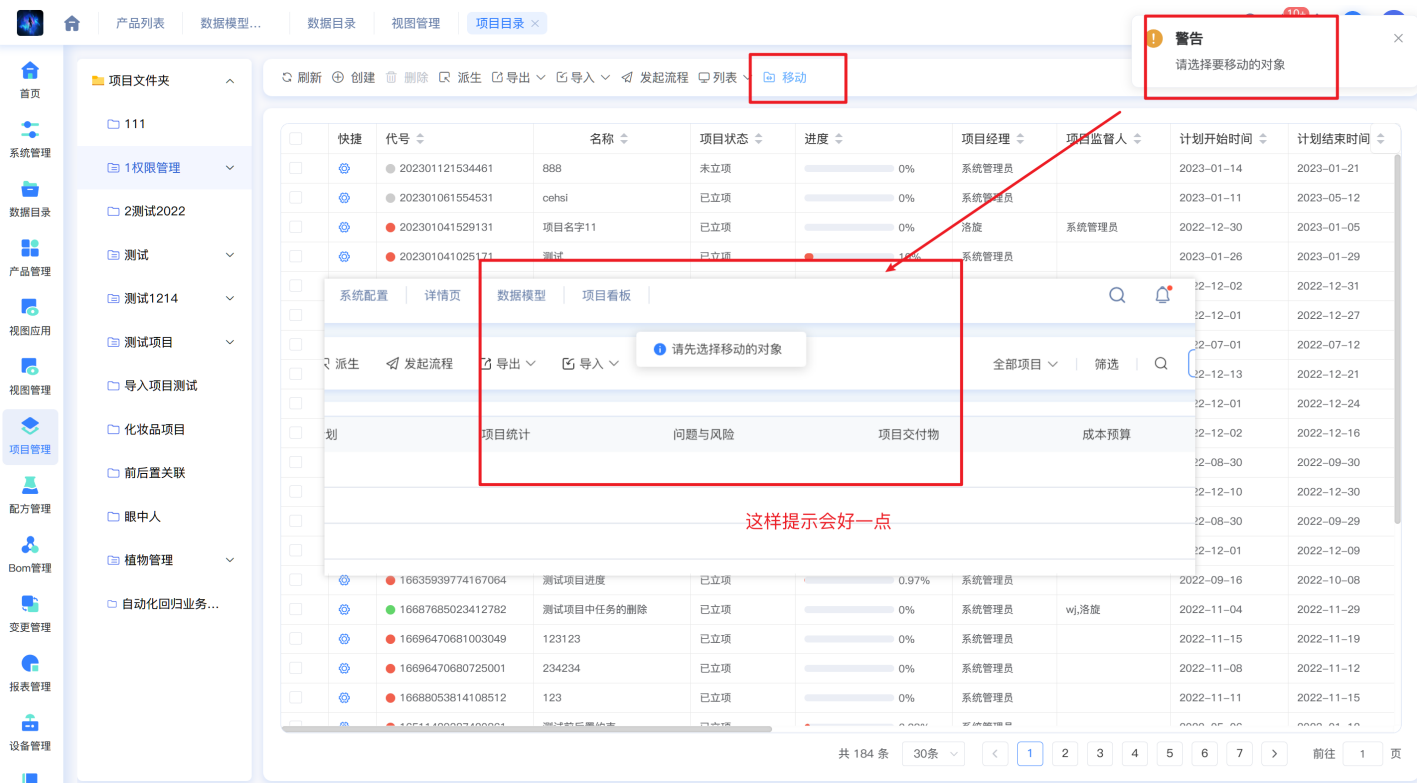

包括派生 发起流程之类的都用这种提示框显示。不要显示警告框、