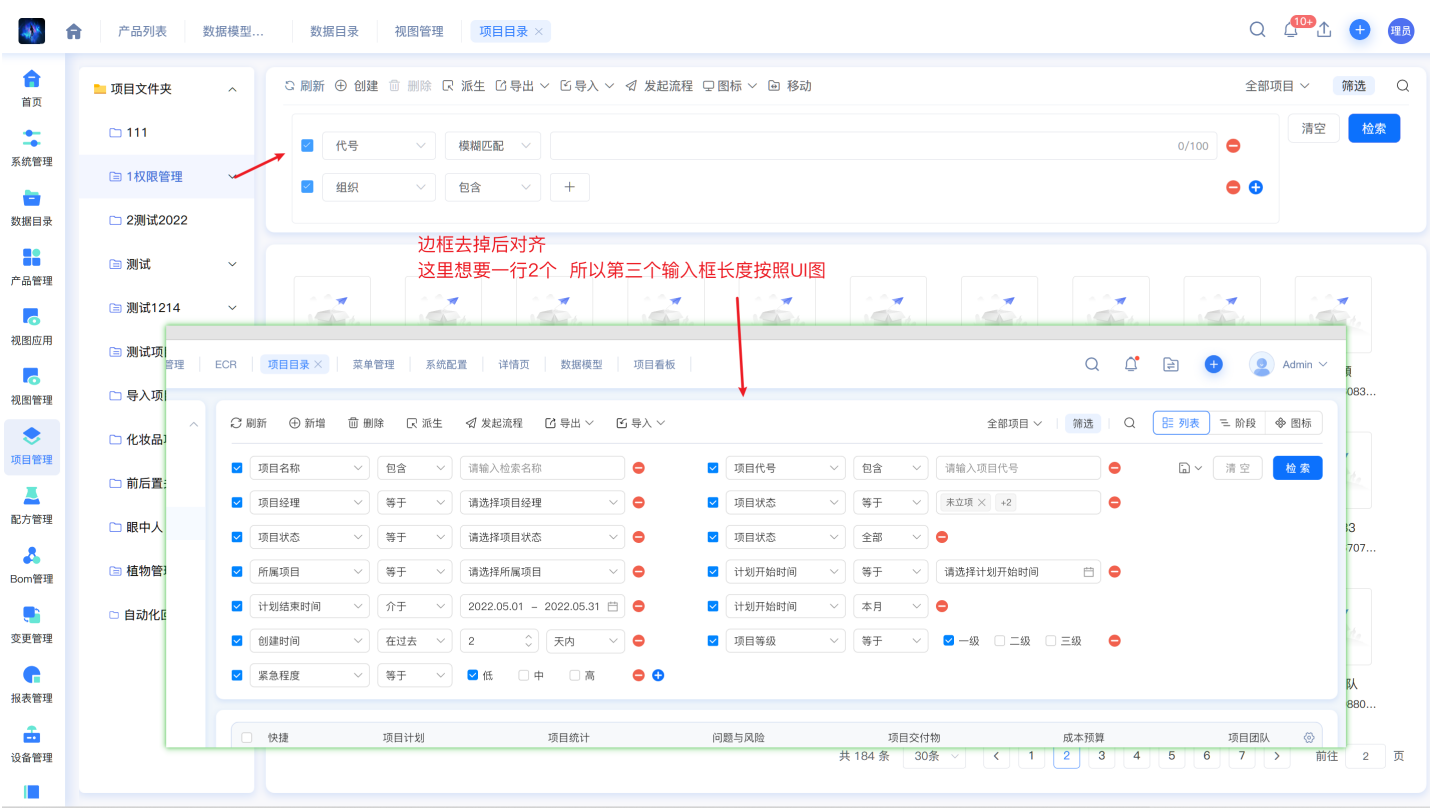

包括派生 发起流程之类的都用这种提示框显示。不要显示警告框、

产品列表 数据模型... 数据目录 视图管理 项目目录

刷新 创建 删除 派生 导出 导入 发起流程 图标 移动

全部项目 筛选

名称不为空 * 清除条件 **这个蓝色不对 改成主题色3380ff**

上下间距改为10px

测试	1111	123	踩踩踩	测试1	测试手动生成...	爱仕达	dsaf	926cs	阿斯顿
2323	哈哈	测试项目456	78	20	222	测试测试9.19	测试超期	111	333333
ces45444	1111	监管人测试1	测试444	项目666	测试项目333	测试项目拖拽...	厕所33333	测试4444	测试团队