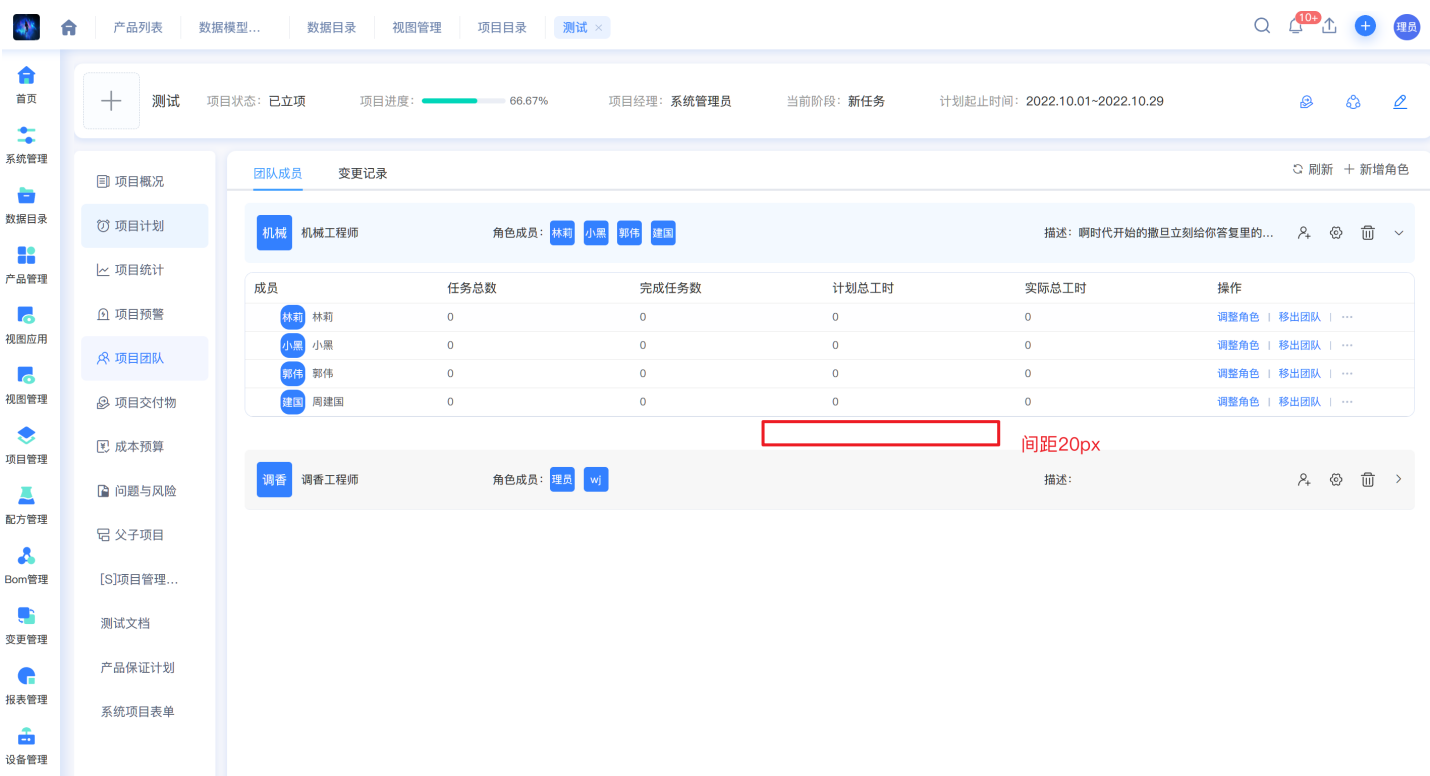

描述: 啊时代开始的撒旦立刻给你答复里的...

调查 调查工程师 角色成员: 理员 wj

描述:

产品列表 数据模型... 数据目录 视图管理 项目目录 测试 x

测试 项目状态: 已立项 项目进度: 66.67% 项目经理: 系统管理员 当前阶段: 新任务 计划起止时间: 2022.10.01-2022.10.29

团队成员 变更记录 选中颜色为#f3f8ff

机械 机械工程师 角色成员: 林莉 小黑 郭伟 建国

描述: 啊时代开始的撒旦立刻给你答复里的...

成员	任务总数	完成任务数	计划总工时	实际总工时	操作
林莉	0	0	0	0	调整角色 移出团队 ...
小黑	0	0	0	0	调整角色 移出团队 ...
郭伟	0	0	0	0	调整角色 移出团队 ...
建国	0	0	0	0	调整角色 移出团队 ...

调查 调查工程师 角色成员: 理员 wj

描述:

- 首页
- 系统管理
- 数据目录
- 产品管理
- 视图应用
- 视图管理
- 项目管理
- 配方管理
- Bom管理
- 变更管理
- 报表管理
- 设备管理