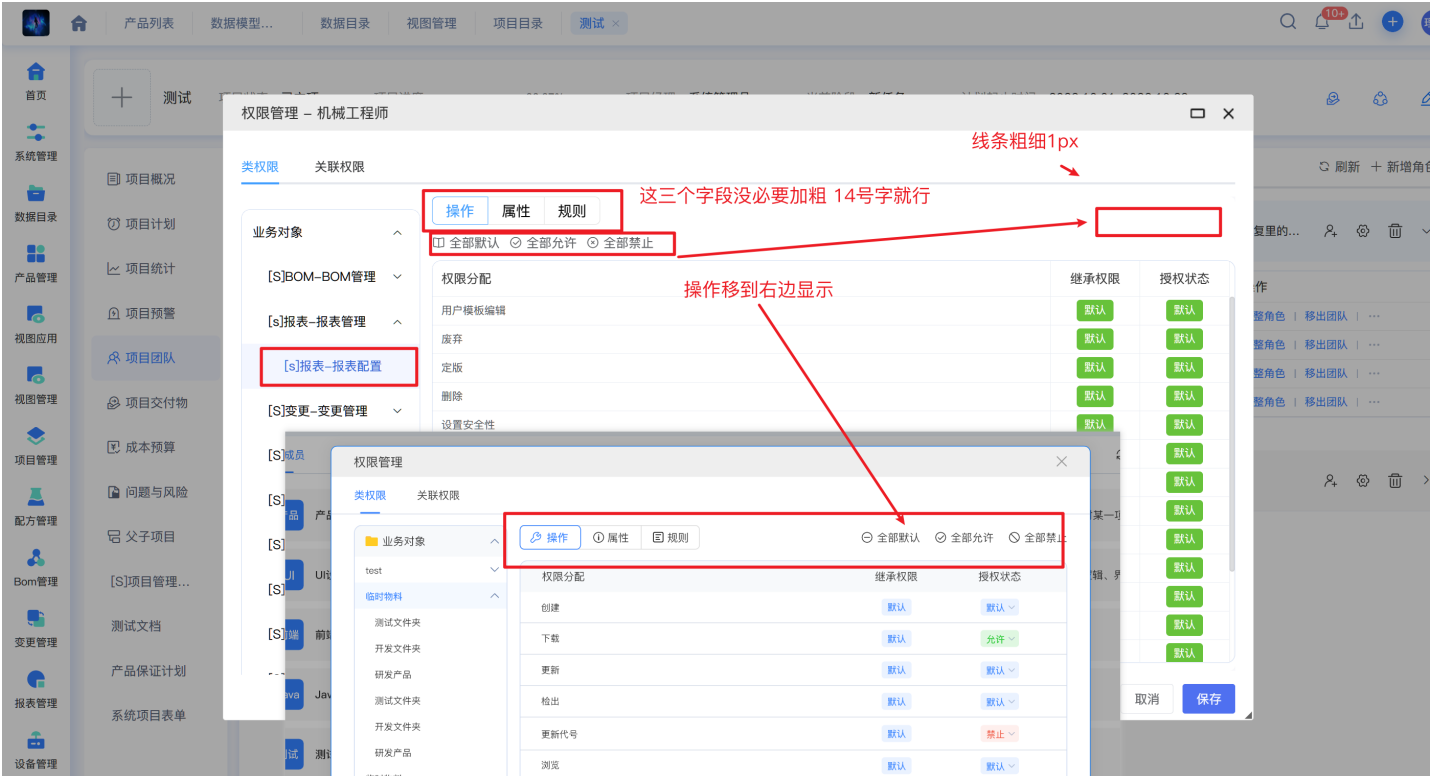

描述: 啊时代开始的撒旦立刻给你答复里的...

调查 调查工程师 角色成员: 理员 wj

描述:

产品列表 数据模型... 数据目录 视图管理 项目目录 测试 x

测试 项目状态: 已立项 项目进度: 66.67% 项目经理: 系统管理员 当前阶段: 新任务 计划起止时间: 2022.10.01-2022.10.29

团队成员 变更记录 选中颜色为#f3f8ff

机械 机械工程师 角色成员: 林莉 小黑 郭伟 建国

描述: 啊时代开始的撒旦立刻给你答复里的...

成员	任务总数	完成任务数	计划总工时	实际总工时	操作
林莉	0	0	0	0	调整角色 移出团队 ...
小黑	0	0	0	0	调整角色 移出团队 ...
郭伟	0	0	0	0	调整角色 移出团队 ...
建国	0	0	0	0	调整角色 移出团队 ...

调查 调查工程师 角色成员: 理员 wj

描述:

- 首页
- 系统管理
- 数据目录
- 产品管理
- 视图应用
- 视图管理
- 项目管理
- 配方管理
- Bom管理
- 变更管理
- 报表管理
- 设备管理